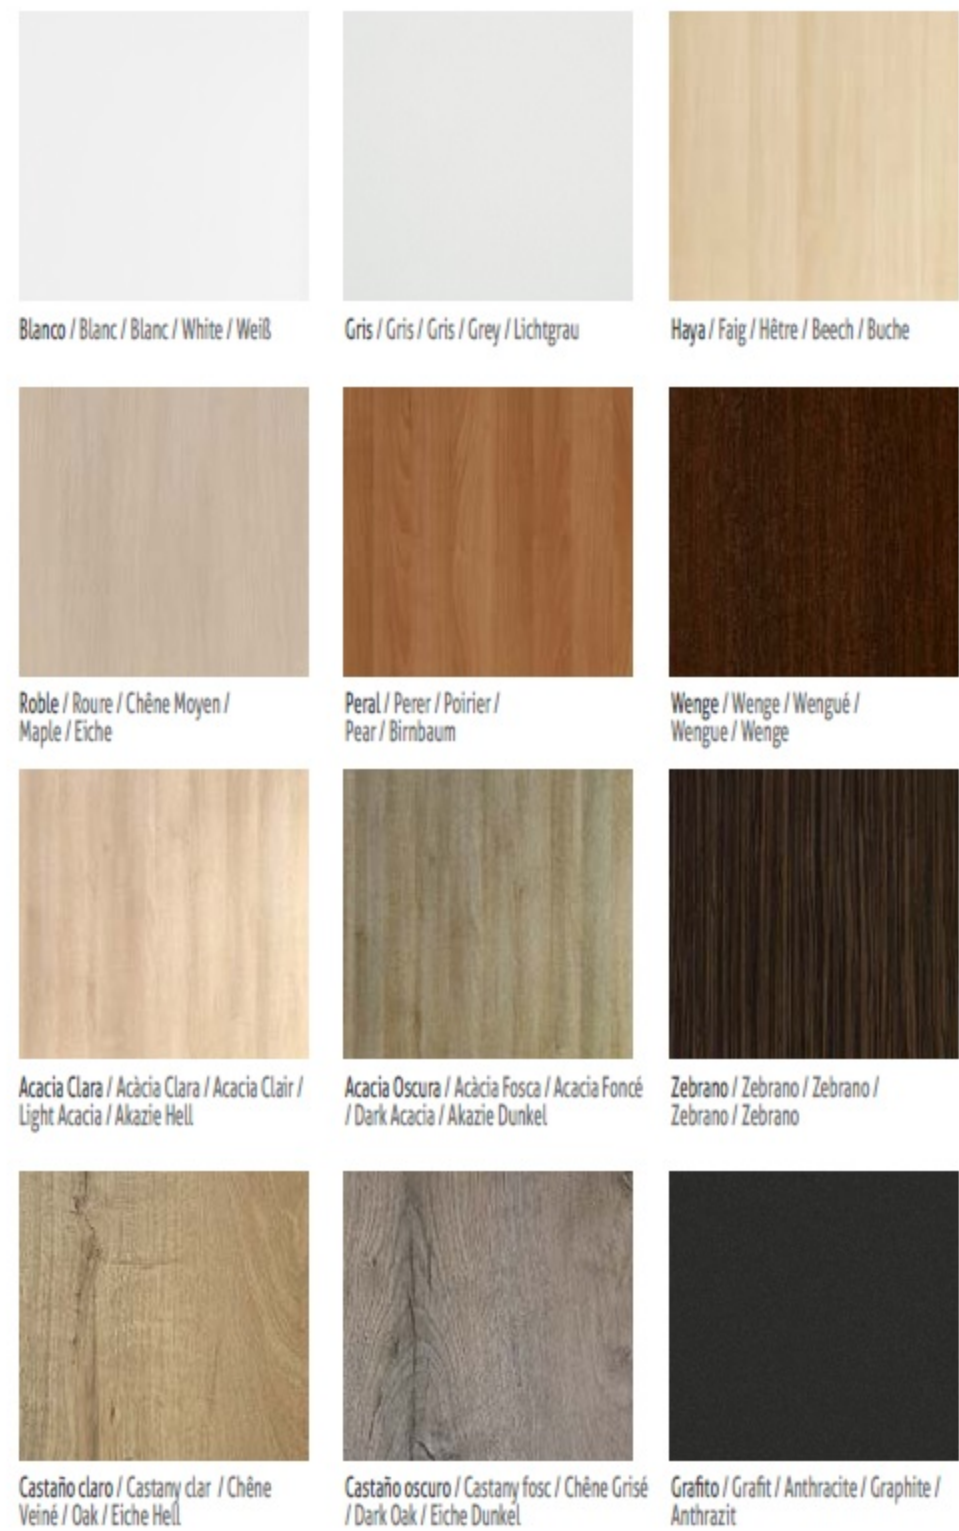

Melamina / Melamina / Mélamine / Melamine / Melamin

Estratificado / Estratificat / Stratifié / Stratified / Laminat

Fenólico / Fenòlic / Phénolique / Phenolic / Phenolische Platte

Blanco / Blanc / Blanc / White / Weiß

Vidrio / Vidre / Verre / Glass / Hartglas-Platten

Blanco / Blanc / Blanc / White / Weiß

Negro / Negre / / Noir / Black / Schwarz

ACABADOS LATERALES / ACABATS LATERALS / FINITION STRUCTURES / LEG FINISHES / FIX-GESTELLRAHMEN AUSFÜHRUNGEN

Plata / Plata / Argent / Silver / Silber Metallic (ral 9006)

Blanco / Blanc / Blanc / White / Weiß Metallic (ral 9016)

Grafito / Grafit / Anthracite / Graphite / Anthrazit Metallic (ral 7022)