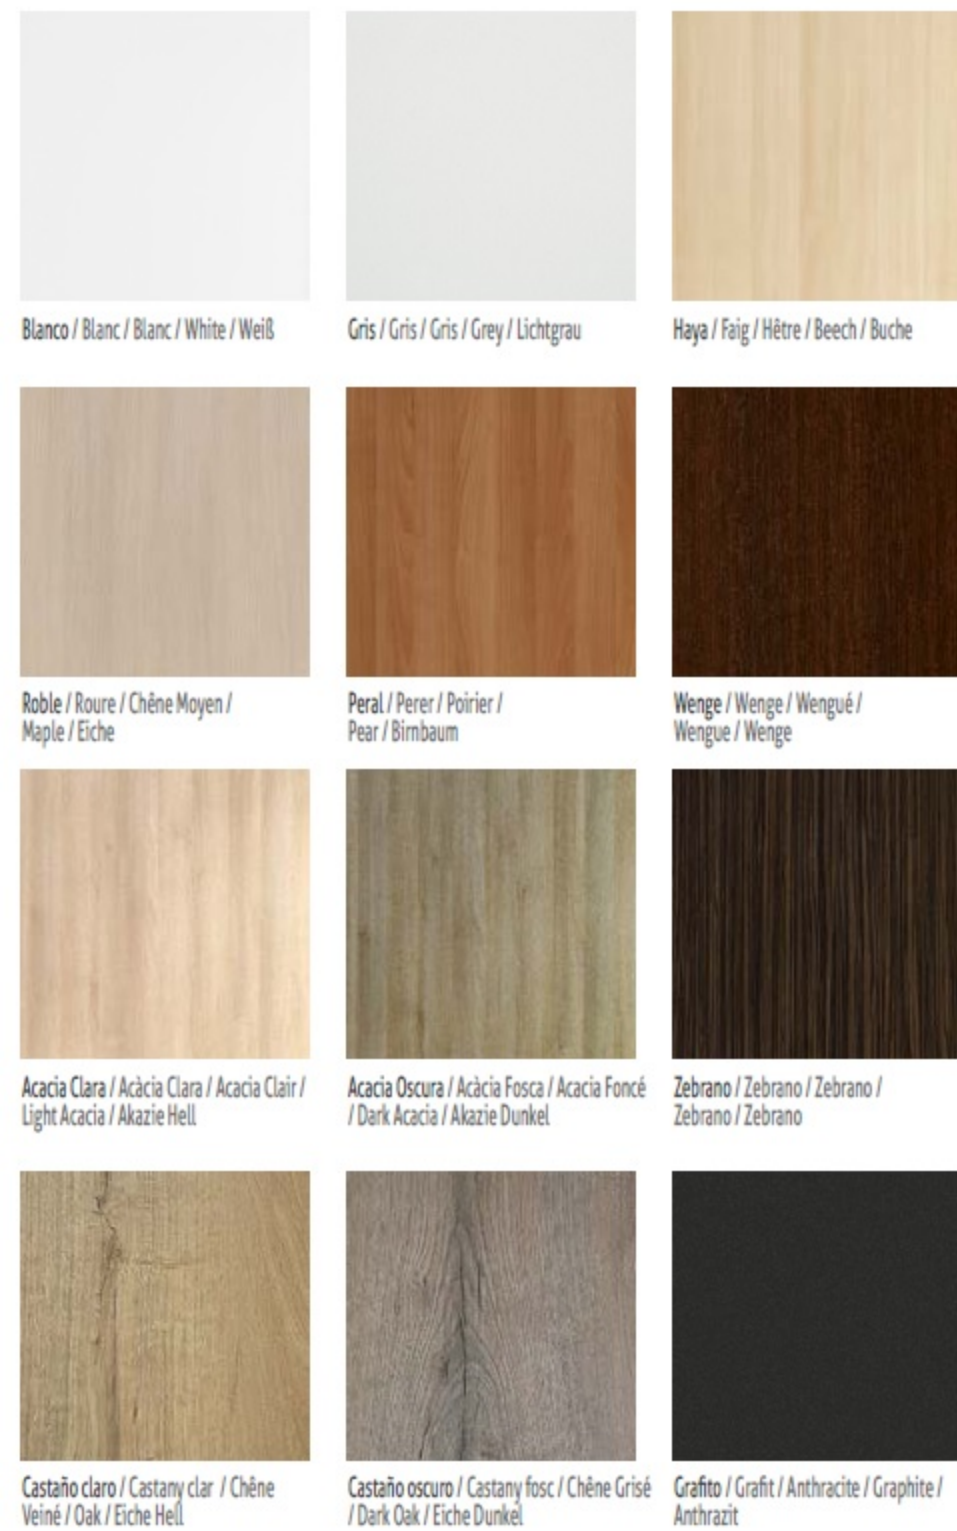

Melamina / Melamina / Mélamine / Melamine / Melamin

Estratificado / Estratificat / Stratifié / Stratified / Laminat

Fenólico / Fenòlic / Phénolique / Phenolic / Phenolische Platte

Blanco / Blanc / Blanc / White / Weiß

Vidrio / Vidre / Verre / Glass / Hartglas-Platten

Blanco / Blanc / Blanc / White / Weiß

Negro / Negre / / Noir / Black / Schwarz

ACABADOS LATERALES / ACABATS LATERALS / FINITION STRUCTURES / LEG FINISHES / FIX-GESTELLRAHMEN AUSFÜHRUNGEN

Plata / Plata / Argent / Silver / Silber Metallic (ral 9006)

Blanco / Blanc / Blanc / White / Weiß Metallic (ral 9016)

Grafito / Grafit / Anthracite / Graphite / Anthrazit Metallic (ral 7022)